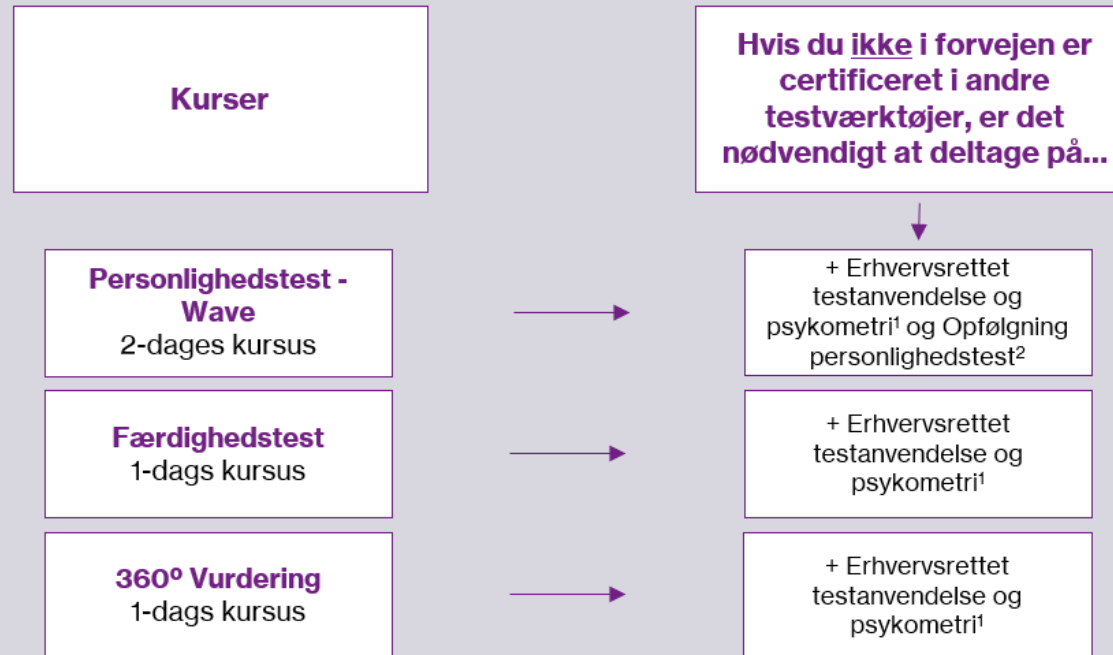

## Kursusoversigt

Såfremt din virksomhed tilmelder mere end én deltager på samme kursus samme dato gives 25 % rabat.

<sup>1</sup> 'Erhvervsrettet testanvendelse og psykometri' afholdes som 2-timers E-learning og kan gennemføres på et hvilket som helst tidspunkt. (dog senest 7 dage inden øvrig kursusdeltagelse). Testbrugere, der har kendskab til psykometri via certificering i andre testværktøjer, kan tilmelde sig kurserne 'Personlighedstest - Wave', 'Færdighedstest' og '360° vurdering' uden forudgående gennemførelse af 'Erhvervsrettet testanvendelse og psykometri'.