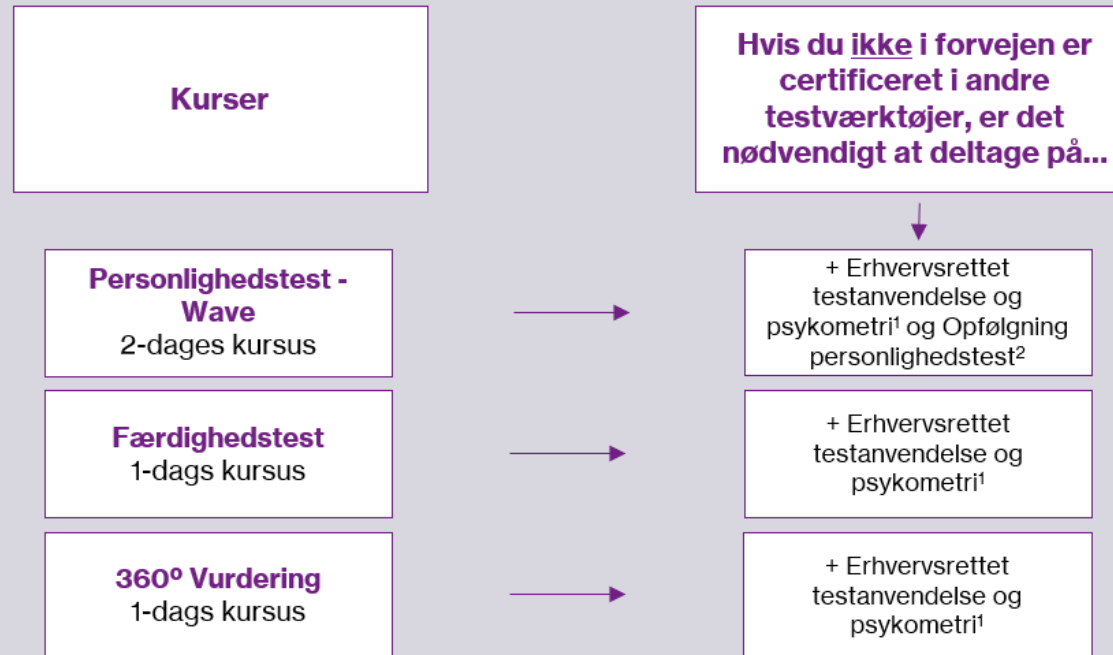

Saville Consulting Danmark

WillisTowersWatson Alliance Partner

Kursusoversigt

Såfremt din virksomhed tilmelder mere end én deltager på samme kursus samme dato gives 25 % rabat.

¹ 'Erhvervsrettet testanvendelse og psykometri' afholdes som 2-timers E-learning og kan gennemføres på et hvilket som helst tidspunkt. (dog senest 7 dage inden ørig kursusdeltagelse). Testbrugere, der har kendskab til psykometri via certificering i andre testværktøjer, kan tilmelde sig kurserne 'Personlighedstest - Wave', 'Færdighedstest' og '360° vurdering' uden forudgående gennemførelse af 'Erhvervsrettet testanvendelse og psykometri'.

² Kursusdeltagere, der ikke i forvejen er certificeret i andre testværktøjer og derfor har gennemført 'Erhvervsrettet testanvendelse og psykometri', skal endvidere deltage på "Wave Opfølgning" (1 times individuel opfølgning online) med henblik på at blive endeligt certificeret i Wave.